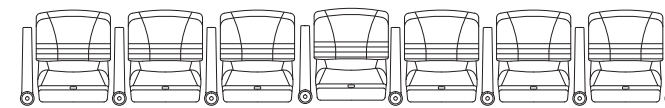

سینا صنعت
SINASANAT

ARMCHAIR DESIGNER
& MANUFACTURER

صندلی S-2030 برای برآورده کردن
تمام نیازهای شما در کلیه سینماها
طراحی و ساخته شده است

مشخصات فنی

- عرض کلی صندلی: ۷۲ سانتیمتر
- عرض آکس به آکس صندلی ۶۰ سانتیمتر
- جنس قاب پشتی از نوع پلی پروپیلن تزریق
- کفی صندلی: ثابت یا برگشت پذیر از نوع باتاقان فنر و ترمز به همراه سیستم کنترل برگشت
- قاب کفی آن از جنس پلی پروپیلن و با ویژگی آکوستیکی
- پایه صندلی از جنس مقاطع مختلف پروفیل و اوراق فلزی به مقاطع و ضخامتهای مختلف
- دسته: از جنس پلی پروپیلن تزریق (ساده یا جالیوانی)
- شماره گذاری: پلاستیکی برای ردیف ها و صندلی ها
- فوم پلی اورتان (فوم سرد) با دانسیته کفی: ۶۵ کیلوگرم و دانسیته پشتی: ۵۴ کیلوگرم
- دارای سیستم ریلکسیشن- (حرکت گهواره ای توام کف و پشت صندلی)
- مطابق با استاندارد مقاومت به سایش دارای کد DIN 53455.
- مقاومت به ضربه DIN 53452 و مقاومت به خمش DIN 53452
- دارای مهر استاندارد ایران به شماره: ۴۴۹۸۵ و کد ردیابی: م ۶۶۴۴۹۸۵۹۳
- وزن صندلی ۳۳/۵ کیلوگرم

S-2030

TECHNICAL DESCRIPTION

کاربر میزان خم شدن
پشتی را با فشار بدن
خود تنظیم می کند