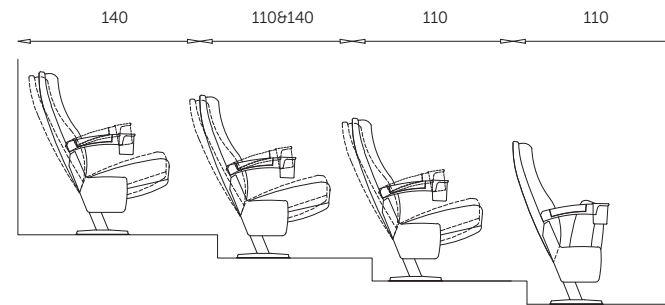

مشخصات فنی

- عرض کلی صندلی: ۷۲ سانتیمتر
- عرض آکس به آکس صندلی ۶۰ سانتیمتر
- جنس قاب پشتی از نوع پلی پروپیلن تزریق
- کفی صندلی: ثابت یا برگشت پذیر از نوع باتاقان فنر و ترمز به همراه سیستم کنترل برگشت
- قاب کفی آن از جنس پلی پروپیلن و با ویژگی آکوستیکی
- پایه صندلی از جنس مقاطع مختلف پروفیل و اوراق فلزی به مقاطع و ضخامتهای مختلف
- دسته: از جنس پلی پروپیلن تزریق (ساده یا جالیوانی)
- شماره گذاری: پلاستیکی برای ردیف ها و صندلی ها
- فوم پلی اورتان (فوم سرد) با دانسیته کفی: ۶۵ کیلوگرم و دانسیته پشتی: ۵۴ کیلوگرم
- دارای سیستم ریلکسیشن- (حرکت گهواره ای توام کف و پشت صندلی)
- مطابق با استاندارد مقاومت به سایش دارای کد DIN 53455.
- مقاومت به ضربه DIN 53452 و مقاومت به خمش DIN 53452
- دارای مهر استاندارد ایران به شماره: ۴۴۹۸۵ و کد ردیابی: م ۶۶۴۴۹۸۵۹۳
- وزن صندلی ۳۳/۵ کیلوگرم

S-2030

TECHNICAL DESCRIPTION

کاربر میزان خم شدن
پشتی را با فشار بدن
خود تنظیم می کند