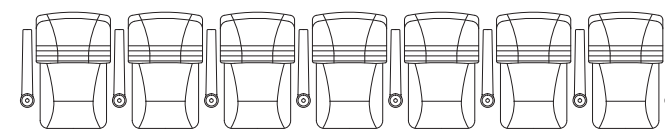

سینا صنعت
SINASANAT

ARMCHAIR DESIGNER
& MANUFACTURER

صندلی S-2030 برای برآورده کردن
تمام نیازهای شما در کلیه سینماها
طراحی و ساخته شده است

مشخصات فنی

- عرض کلی صندلی: ۷۲ سانتیمتر
- عرض آکس به آکس صندلی ۶۰ سانتیمتر
- جنس قاب پشتی از نوع پلی پروپیلن تزریق
- کفی صندلی: ثابت یا برگشت پذیر از نوع باتاقان فنر و ترمز به همراه سیستم کنترل برگشت
- قاب کفی آن از جنس پلی پروپیلن و با ویژگی آکوستیکی
- پایه صندلی از جنس مقاطع مختلف پروفیل و اوراق فلزی به مقاطع و ضخامتهای مختلف
- دسته: از جنس پلی پروپیلن تزریق (ساده یا جالیوانی)
- شماره گذاری: پلاستیکی برای ردیف ها و صندلی ها
- فوم پلی اورتان (فوم سرد) با دانسیته کفی: ۶۵ کیلوگرم و دانسیته پشتی: ۵۴ کیلوگرم
- دارای سیستم ریلکسیشن- (حرکت گهواره ای توام کف و پشت صندلی)
- مطابق با استاندارد مقاومت به سایش دارای کد DIN 53455.
- مقاومت به ضربه DIN 53452 و مقاومت به خمش DIN 53452
- دارای مهر استاندارد ایران به شماره: ۴۴۹۸۵ و کد ردیابی: م ۶۶۴۴۹۸۵۹۳
- وزن صندلی ۳۳/۵ کیلوگرم

S-2030

TECHNICAL DESCRIPTION

کاربر میزان خم شدن
پشتی را با فشار بدن
خود تنظیم می کند