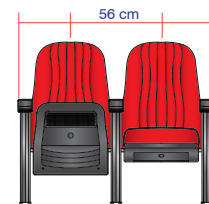

## VIP Series

S-730/W

S-730/G

S-740

**S-730/T**

**S-700**

**مشخصات فنی/Properties**

**فوم کف و پشت صندلی (بنا بر انتخاب خریدار)**