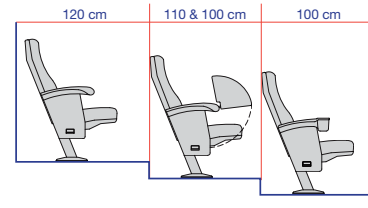

S-930/T/G

مشخصات فنی / Properties

فوم کف و پشت صندلی (بنا بر انتخاب خریدار)

- فوم سرد تزریقی
- فوم گرم قالبی

دسته صندلی (بنا بر انتخاب خریدار)

- تزریق پلیاستیک از جنس P.P با رنگ بندی متنوع
- فوم ایتگرال مشکی
- چوب راش یا نراد با رنگ بندی متنوع
- MDF روکش شده PVC با سیستم پرس ممبران و رنگ بندی متنوع

قالبهای صندلی (بنا بر انتخاب خریدار)

- تزریق پلیاستیک از جنس P.P با تقویت داخلی شده در برابر ضربه و فشار با رنگ بندی متنوع
- از جنس ABS تولید شده با روش ترمو وکیوم فرمینگ
- MDF با رنگ بندی متنوع - مدلهای W

شاسی صندلی

- پروفیل و پایه پرسی از ورق ۲ میل کشش

رنگ قطعات فلزی

- از نوع پودری الکترو استاتیک ضد خش با رنگ بندی متنوع
- مکانیسم برگشت کفی صندلی (بنا بر انتخاب خریدار)

- از نوع یاتاقان فنر و ترمز به همراه سیستم برگشت کنترل شونده
- از نوع وزنه ای تعادلی ترمزدار برگشت کنترل شده

صفحه خریز

- تزریق پلیاستیک از جنس P.P با شاسی فلزی داخلی

قابلیت نصب دسته جالیوانی (بنا بر انتخاب خریدار)

- تزریق پلیاستیک از جنس P.P با رنگ بندی متنوع
- فوم ایتگرال مشکی