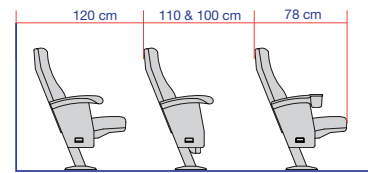

S-930/T/G

مشخصات فنی / Properties

فوم کف و پشت صندلی (بنا بر انتخاب خریدار)

- فوم سرد تزریقی
- فوم گرم قالبی

دسته صندلی (بنا بر انتخاب خریدار)

- تزریق پلیاستیک از جنس P.P با رنگ بندی متنوع
- فوم ایتگرال مشکی
- چوب راش یا نراد با رنگ بندی متنوع
- MDF روکش شده PVC با سیستم پرس ممبران و رنگ بندی متنوع

قالبهای صندلی (بنا بر انتخاب خریدار)

- تزریق پلیاستیک از جنس P.P با تقویت داخلی شده در برابر ضربه و فشار با رنگ بندی متنوع
- از جنس ABS تولید شده با روش ترمو وکیوم فرمینگ
- MDF با رنگ بندی متنوع - مدلهای W

شاسی صندلی

- پروفیل و پایه پرسی از ورق ۲ میل کشش

رنگ قطعات فلزی

- از نوع پودری الکترو استاتیک ضد خش با رنگ بندی متنوع
- مکانیسم برگشت کفی صندلی (بنا بر انتخاب خریدار)

- از نوع یاتاقان فنر و ترمز به همراه سیستم برگشت کنترل شونده
- از نوع وزنه ای تعادلی ترمزدار برگشت کنترل شده

صفحه خریز

- تزریق پلیاستیک از جنس P.P با شاسی فلزی داخلی

قابلیت نصب دسته جالیوانی (بنا بر انتخاب خریدار)

- تزریق پلیاستیک از جنس P.P با رنگ بندی متنوع
- فوم ایتگرال مشکی