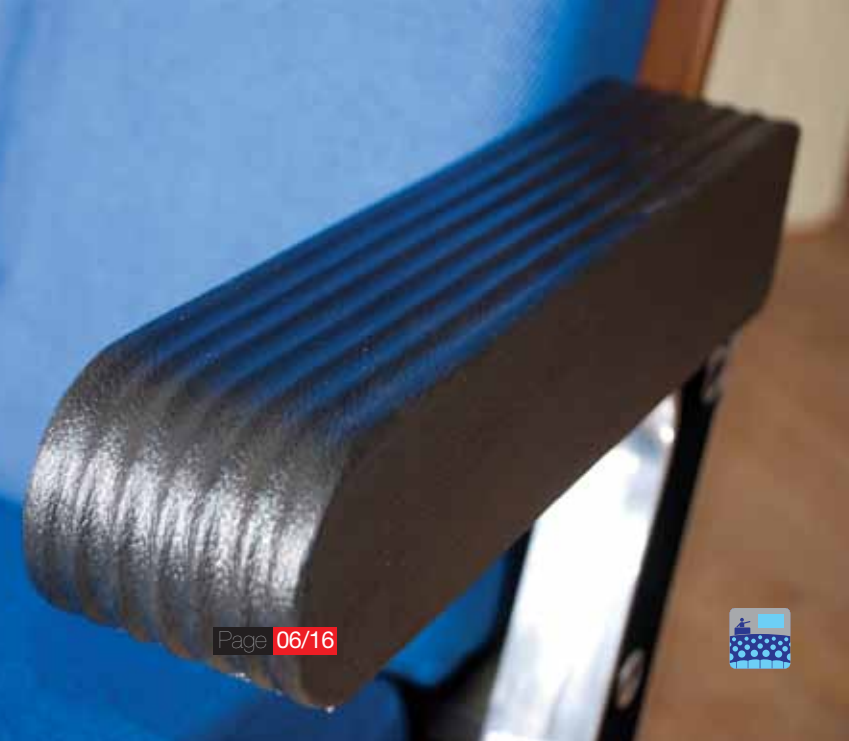

S-1380/T NEW