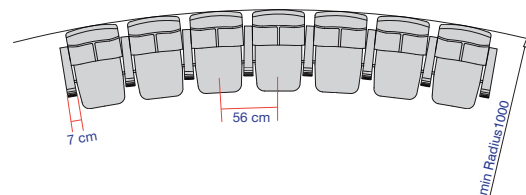

**صفحه خریز**

- تزریق پلیاستیک از جنس P.P با شاسی فلزی داخلی

**قابلیت نصب دسته جالیوانی (بنا بر انتخاب خریدار)**

- تزریق پلیاستیک از جنس P.P با رنگ بندی متنوع
- فوم ایتگرال مشکی

**NEW  
VERSION**

**ROYAL** Special vip