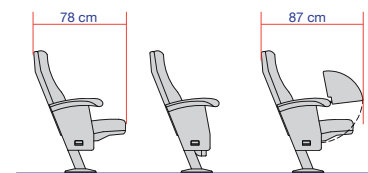

S-930/T/G

مشخصات فنی / Properties

فوم کف و پشت صندلی (بنا بر انتخاب خریدار)

- فوم سرد تزریقی
- فوم گرم قالبی

دسته صندلی (بنا بر انتخاب خریدار)

- تزریق پلیاستیک از جنس P.P با رنگ بندی متنوع
- فوم ایتگرال مشکی
- چوب راش یا نراد با رنگ بندی متنوع
- MDF روکش شده PVC با سیستم پرس ممبران و رنگ بندی متنوع

قالبهای صندلی (بنا بر انتخاب خریدار)

- تزریق پلیاستیک از جنس P.P با تقویت داخلی شده در برابر ضربه و فشار با رنگ بندی متنوع
- از جنس ABS تولید شده با روش ترمو وکیوم فرمینگ
- MDF با رنگ بندی متنوع - مدلهای W

شاسی صندلی

- پروفیل و پایه پرسی از ورق ۲ میل کشش

رنگ قطعات فلزی

- از نوع پودری الکترو استاتیک ضد خش با رنگ بندی متنوع
- مکانیسم برگشت کفی صندلی (بنا بر انتخاب خریدار)

- از نوع یاتاقان فنر و ترمز به همراه سیستم برگشت کنترل شونده
- از نوع وزنه ای تعادلی ترمزدار برگشت کنترل شده

صفحه خریز

- تزریق پلیاستیک از جنس P.P با شاسی فلزی داخلی

قابلیت نصب دسته جالیوانی (بنا بر انتخاب خریدار)

- تزریق پلیاستیک از جنس P.P با رنگ بندی متنوع
- فوم ایتگرال مشکی