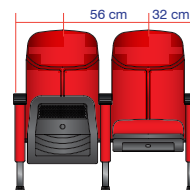

S-930/T/G

مشخصات فنی / Properties

فوم کف و پشت صندلی (بنا بر انتخاب خریدار)

- فوم سرد تزریقی
- فوم گرم قالبی

دسته صندلی (بنا بر انتخاب خریدار)

- تزریق پلیاستیک از جنس P.P با رنگ بندی متنوع
- فوم ایتگرال مشکی
- چوب راش یا نراد با رنگ بندی متنوع
- MDF روکش شده PVC با سیستم پرس ممبران و رنگ بندی متنوع

قالبهای صندلی (بنا بر انتخاب خریدار)

- تزریق پلیاستیک از جنس P.P با تقویت داخلی شده در برابر ضربه و فشار با رنگ بندی متنوع
- از جنس ABS تولید شده با روش ترمو وکیوم فرمینگ
- MDF با رنگ بندی متنوع - مدلهای W

شاسی صندلی

- پروفیل و پایه پرسی از ورق ۲ میل کشش

رنگ قطعات فلزی

- از نوع پودری الکترو استاتیک ضد خش با رنگ بندی متنوع
- مکانیسم برگشت کفی صندلی (بنا بر انتخاب خریدار)

- از نوع یاتاقان فنر و ترمز به همراه سیستم برگشت کنترل شونده
- از نوع وزنه ای تعادلی ترمزدار برگشت کنترل شده

صفحه خریز

- تزریق پلیاستیک از جنس P.P با شاسی فلزی داخلی

قابلیت نصب دسته جالیوانی (بنا بر انتخاب خریدار)

- تزریق پلیاستیک از جنس P.P با رنگ بندی متنوع
- فوم ایتگرال مشکی