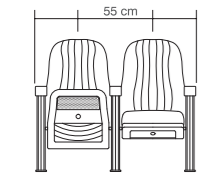

S-500VIP

S-730W

S-700

S-740

S-730

S-790