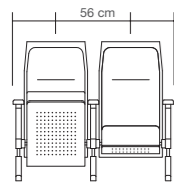

S-1380

fireproof

with desk

cupholder

سالن همایش‌های بین‌المللی رسول اعظم (ع)، قم
SEAT MODELS: S-1480 & VIP ROYAL CLASSIC

S-1480

S-1480+

S-1530