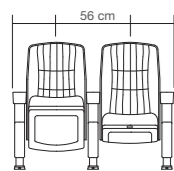

S-1380

fireproof

with desk

cupholder

سالن همایش‌های بین‌المللی رسول اعظم (ع)، قم
SEAT MODELS: S-1480 & VIP ROYAL CLASSIC

S-1480

S-1480+

S-1530