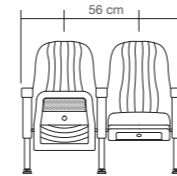

S-500VIP

S-730W

S-700

S-740

S-730

S-790