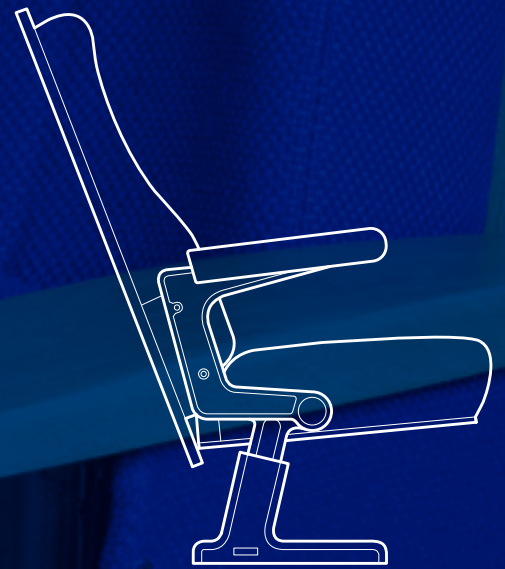

Chairs Catalog

سینا صنعت
SINASANAT

ARMCHAIR DESIGNER & MANUFACTURER

حرفه‌ای‌ترین؛ طراح، مشاور و تجهیز کننده
سالن‌های همایش، آمفی تئاتر، سینما و کنفرانس
تولید کننده صندلی‌های همایش، آمفی تئاتر و سینما

Armchair Designer & MANUFACTURER
Auditorium / Amphitheater / Cinema DESIGNER & IMPLEMENTER

664498593

اتحادیه تولیدکنندگان و صادرکنندگان مبلمان ایران
Home & Office Furniture Exporters Union

CHAIR MODELS

S-300	1	S-1100	2
S-350	1	S-1170	2
S-430	2	S-1230	2
S-500VIP	2	S-1270	2
S-730	2	S-1380T	2
S-730+D	2	S-1480	2
S-730W	2	S-1480+	2
S-740	2	S-1480T	2
S-790	2	S-1530	2
S-800	2	S-1630	2
S-820+D	2	S-1790	2
S-830	2	S-1830	2
S-830+C	2	S-000	2
S-900	2	S-000	2
S-920	2	S-000	2
S-920+D	2	S-ROYAL VIP	2
S-930	2	S-ROYAL CLASSIC VIP	2
S-930+C	2	S-ARIA VIP	2
S-930+D	2	S-DIPLOMAT VIP	2
S-930W	2		
S-960VIP	2