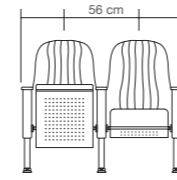

S-500VIP

S-730W

S-700

S-740

S-730

S-790