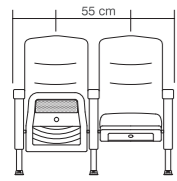

S-430

fireproof

cupholder