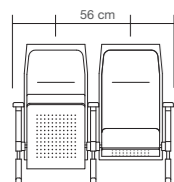

S-1380

fireproof

with desk

cupholder

سالن همایش‌های بین‌المللی رسول اعظم (ع)، قم
SEAT MODELS: S-1480 & VIP ROYAL CLASSIC

S-1480

S-1480+

S-1530